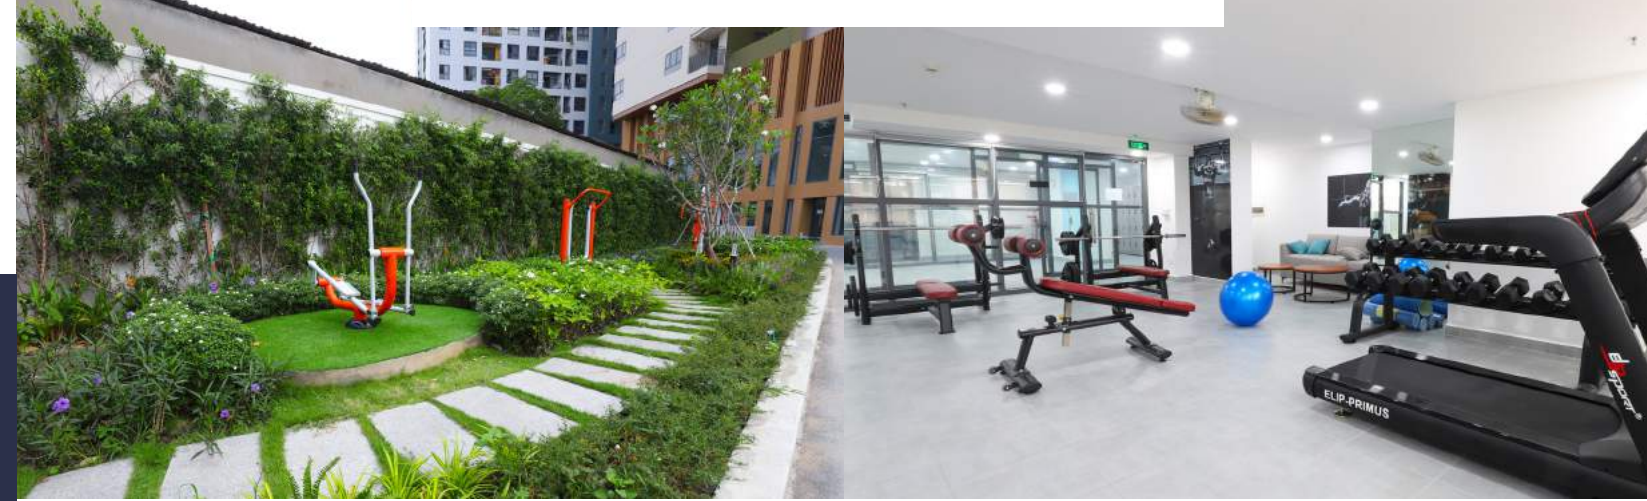

Kết nối vượt trội Ngay cửa ngõ phía Đông

Với vị trí đắc địa, nằm trên các trục đường trọng điểm Tân Lập, Vành đai Làng Đại học và tuyến Metro Bến Thành - Suối Tiên đang được triển khai, The EastGate là tâm điểm kết nối những đô thị lớn của vùng kinh tế trọng điểm phía Nam như: TP. HCM, TP. Dĩ An, TP. Biên Hòa, Bà Rịa - Vũng Tàu...

Vị trí này còn giúp cư dân hưởng trọn loạt tiện ích đẳng cấp của khu vực: khu du lịch Suối Tiên, bến xe Miền Đông mới, các trường Đại học danh tiếng phía Nam, khu công nghệ cao TP. Thủ Đức...

The EastGate

Căn hộ hiện đại - Hội tụ đẳng cấp

Tọa lạc ngay cửa ngõ thành phố Thủ Đức cùng thiết kế hiện đại, The EastGate là không gian sống lý tưởng của người trẻ Bình Dương và TP. HCM. Với 712 căn hộ hoàn thiện, được bàn giao cho khách hàng với chất lượng vượt trội và vô vàn tiện ích đẳng cấp: trung tâm thương mại, hồ bơi, gym, yoga, khu BBQ, nhà trẻ, khu vui chơi trẻ em... cùng an ninh 24/7.

The EastGate xứng tầm là tổ ấm lý tưởng, không gian sống tiện nghi và mang lại những trải nghiệm hoàn hảo cho cư dân.

Khu căn hộ hiện đại
ngay cửa ngõ phía Đông

Giá chỉ từ **1,2** tỷ /căn

“Chìa khóa Trao tay - Nhận ngay nhà ở”

8 LÝ DO CHỌN THE EASTGATE

- **Kết nối vượt trội**
  Ngay cửa ngõ phía Đông
- **Không gian xanh mát**
  Đưa thiên nhiên vào không gian sống
- **Tiện ích ngoại khu đa dạng**
  Làng đại học, BV Ung Bướu, ga Metro, BX Miền Đông mới,...
- **Tiện ích nội khu đẳng cấp**
  TTTM, công viên, hồ bơi, BBQ, gym, khu vui chơi trẻ em,...
- **Sản phẩm đa dạng**
  Căn Studio, căn 1 PN, căn 2 PN
- **An ninh 24/7**
  3 lớp bảo mật, an toàn tối đa
- **An cư dễ dàng**
  Chỉ 360 triệu, nhận nhà ở ngay
- **Đầu tư xứng tầm**
  100% căn hộ cho tiềm năng sinh lời lớn