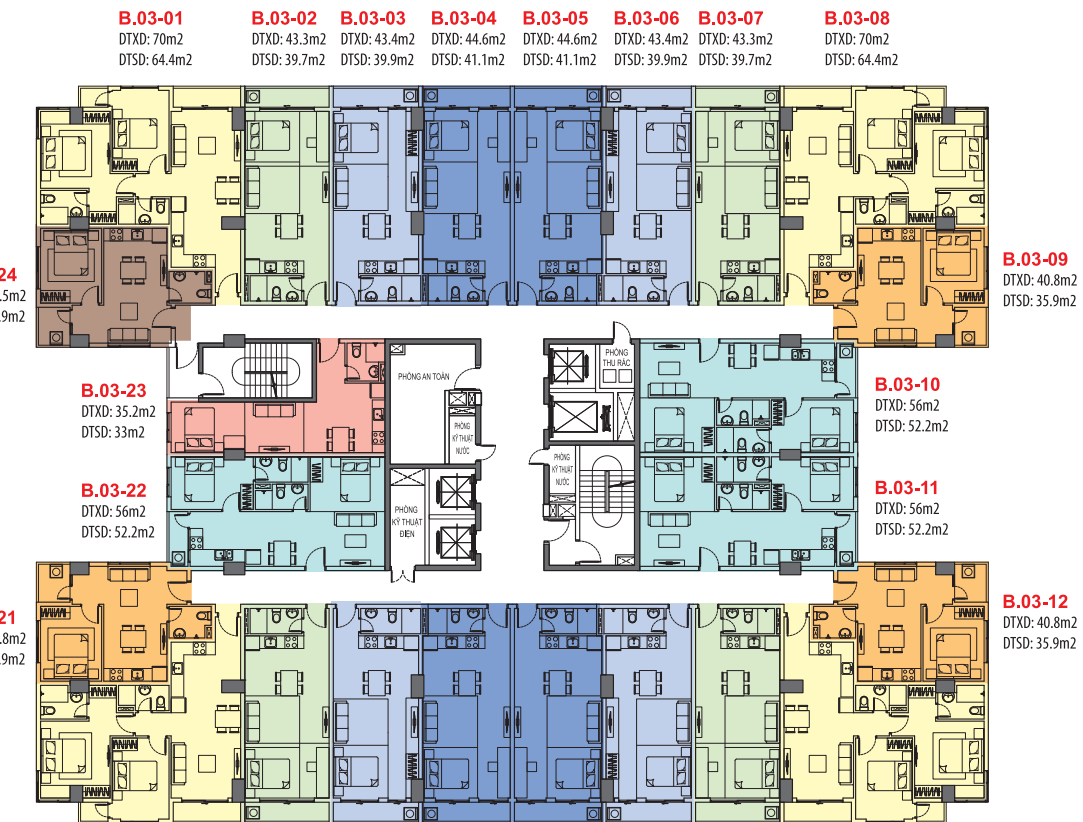

MẶT BẰNG TẦNG 06 - 10 ĐIỂN HÌNH BLOCK B

- B.06-01** DTXD: 70.1m² DTSĐ: 64.4m²
- B.06-02** DTXD: 43.3m² DTSĐ: 39.7m²
- B.06-03** DTXD: 43.3m² DTSĐ: 39.9m²
- B.06-04** DTXD: 44.7m² DTSĐ: 41.1m²
- B.06-05** DTXD: 44.7m² DTSĐ: 41.1m²
- B.06-06** DTXD: 43.4m² DTSĐ: 39.9m²
- B.06-07** DTXD: 43.3m² DTSĐ: 39.7m²
- B.06-08** DTXD: 70.1m² DTSĐ: 64.4m²
- B.06-24** DTXD: 40.8m² DTSĐ: 35.9m²
- B.06-23** DTXD: 35.3m² DTSĐ: 33.1m²
- B.06-22** DTXD: 56.1m² DTSĐ: 52.2m²
- B.06-21** DTXD: 40.8m² DTSĐ: 37.1m²
- B.06-20** DTXD: 70.1m² DTSĐ: 64.4m²
- B.06-19** DTXD: 43.3m² DTSĐ: 39.7m²
- B.06-18** DTXD: 43.3m² DTSĐ: 39.9m²
- B.06-17** DTXD: 44.7m² DTSĐ: 41.1m²
- B.06-16** DTXD: 44.7m² DTSĐ: 41.1m²
- B.06-15** DTXD: 43.3m² DTSĐ: 39.9m²
- B.06-14** DTXD: 43.4m² DTSĐ: 39.7m²
- B.06-12B** DTXD: 70.1m² DTSĐ: 64.4m²

MẶT BẰNG TẦNG 3 - 5 ĐIỂN HÌNH BLOCK B

- B.03-01** DTXD: 70m² DTSĐ: 64.4m²
- B.03-02** DTXD: 43.3m² DTSĐ: 39.7m²
- B.03-03** DTXD: 43.4m² DTSĐ: 39.9m²
- B.03-04** DTXD: 44.6m² DTSĐ: 41.1m²
- B.03-05** DTXD: 44.6m² DTSĐ: 41.1m²
- B.03-06** DTXD: 43.4m² DTSĐ: 39.9m²
- B.03-07** DTXD: 43.3m² DTSĐ: 39.7m²
- B.03-08** DTXD: 70m² DTSĐ: 64.4m²
- B.03-24** DTXD: 39.5m² DTSĐ: 35.9m²
- B.03-23** DTXD: 35.2m² DTSĐ: 33m²
- B.03-22** DTXD: 56m² DTSĐ: 52.2m²
- B.03-21** DTXD: 40.8m² DTSĐ: 35.9m²
- B.03-20** DTXD: 70m² DTSĐ: 64.4m²
- B.03-19** DTXD: 43.3m² DTSĐ: 39.7m²
- B.03-18** DTXD: 43.4m² DTSĐ: 39.9m²
- B.03-17** DTXD: 44.6m² DTSĐ: 41.1m²
- B.03-16** DTXD: 44.6m² DTSĐ: 41.1m²
- B.03-15** DTXD: 43.4m² DTSĐ: 39.9m²
- B.03-14** DTXD: 43.3m² DTSĐ: 39.7m²
- B.03-12B** DTXD: 70m² DTSĐ: 64.4m²