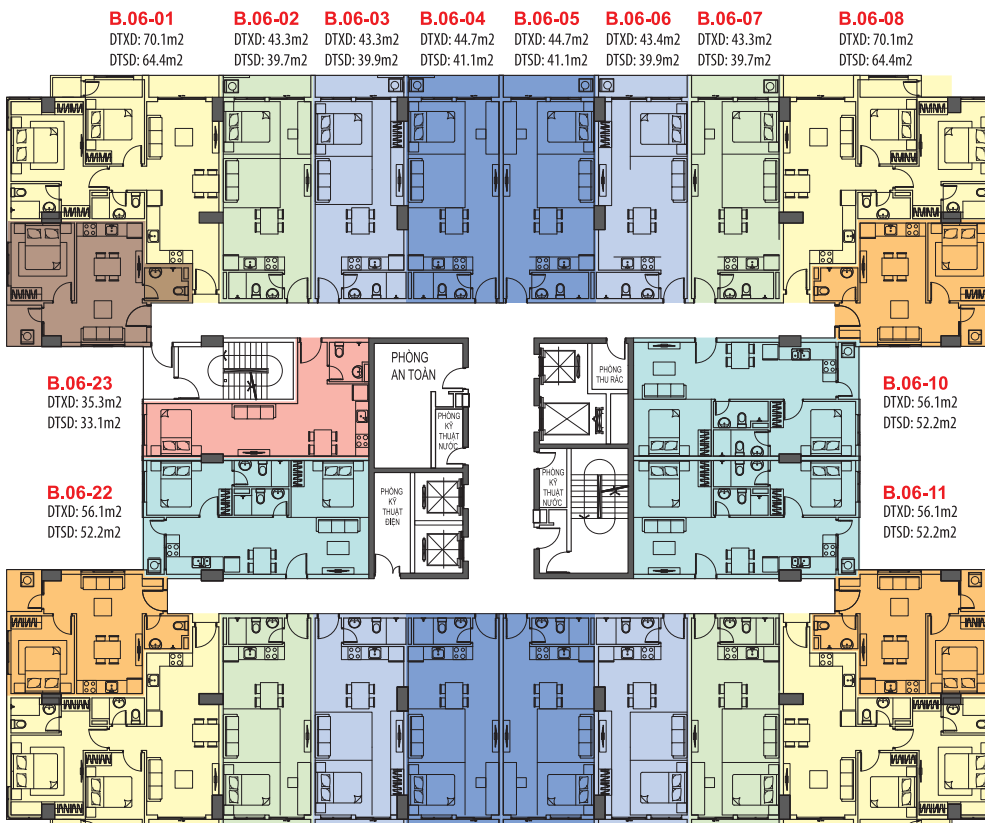

MẶT BẰNG TẦNG 2 ĐIỂN HÌNH BLOCK B

- B.02-01** DTXD: 69.7m² DTSĐ: 64.1m²
- B.02-02** DTXD: 43.5m² DTSĐ: 39.7m²
- B.02-03** DTXD: 43.3m² DTSĐ: 39.8m²
- B.02-04** DTXD: 44.5m² DTSĐ: 41m²
- B.02-05** DTXD: 44.5m² DTSĐ: 41m²
- B.02-06** DTXD: 43.3m² DTSĐ: 39.8m²
- B.02-07** DTXD: 43.5m² DTSĐ: 39.7m²
- B.02-08** DTXD: 36.1m² DTSĐ: 31.7m²
- B.02-24** DTXD: 40.8m² DTSĐ: 35.8m²
- B.02-23** DTXD: 36.2m² DTSĐ: 33m²
- B.02-22** DTXD: 56m² DTSĐ: 52.5m²
- B.02-21** DTXD: 40.8m² DTSĐ: 37m²
- B.02-20** DTXD: 69.7m² DTSĐ: 64.1m²
- B.02-19** DTXD: 43.5m² DTSĐ: 39.7m²
- B.02-18** DTXD: 43.3m² DTSĐ: 39.8m²
- B.02-17** DTXD: 44.5m² DTSĐ: 41m²
- B.02-16** DTXD: 44.5m² DTSĐ: 41m²
- B.02-15** DTXD: 43.3m² DTSĐ: 39.8m²
- B.02-14** DTXD: 43.5m² DTSĐ: 39.7m²
- B.02-12B** DTXD: 36.1m² DTSĐ: 31.7m²

MẶT BẰNG TẦNG 06 - 10 ĐIỂN HÌNH BLOCK B

- B.06-01** DTXD: 70.1m² DTSĐ: 64.4m²
- B.06-02** DTXD: 43.3m² DTSĐ: 39.7m²
- B.06-03** DTXD: 43.3m² DTSĐ: 39.9m²
- B.06-04** DTXD: 44.7m² DTSĐ: 41.1m²
- B.06-05** DTXD: 44.7m² DTSĐ: 41.1m²
- B.06-06** DTXD: 43.4m² DTSĐ: 39.9m²
- B.06-07** DTXD: 43.3m² DTSĐ: 39.7m²
- B.06-08** DTXD: 70.1m² DTSĐ: 64.4m²
- B.06-24** DTXD: 40.8m² DTSĐ: 35.9m²
- B.06-23** DTXD: 35.3m² DTSĐ: 33.1m²
- B.06-22** DTXD: 56.1m² DTSĐ: 52.2m²
- B.06-21** DTXD: 40.8m² DTSĐ: 37.1m²
- B.06-20** DTXD: 70.1m² DTSĐ: 64.4m²
- B.06-19** DTXD: 43.3m² DTSĐ: 39.7m²
- B.06-18** DTXD: 43.3m² DTSĐ: 39.9m²
- B.06-17** DTXD: 44.7m² DTSĐ: 41.1m²
- B.06-16** DTXD: 44.7m² DTSĐ: 41.1m²
- B.06-15** DTXD: 43.3m² DTSĐ: 39.9m²
- B.06-14** DTXD: 43.4m² DTSĐ: 39.7m²
- B.06-12B** DTXD: 70.1m² DTSĐ: 64.4m²