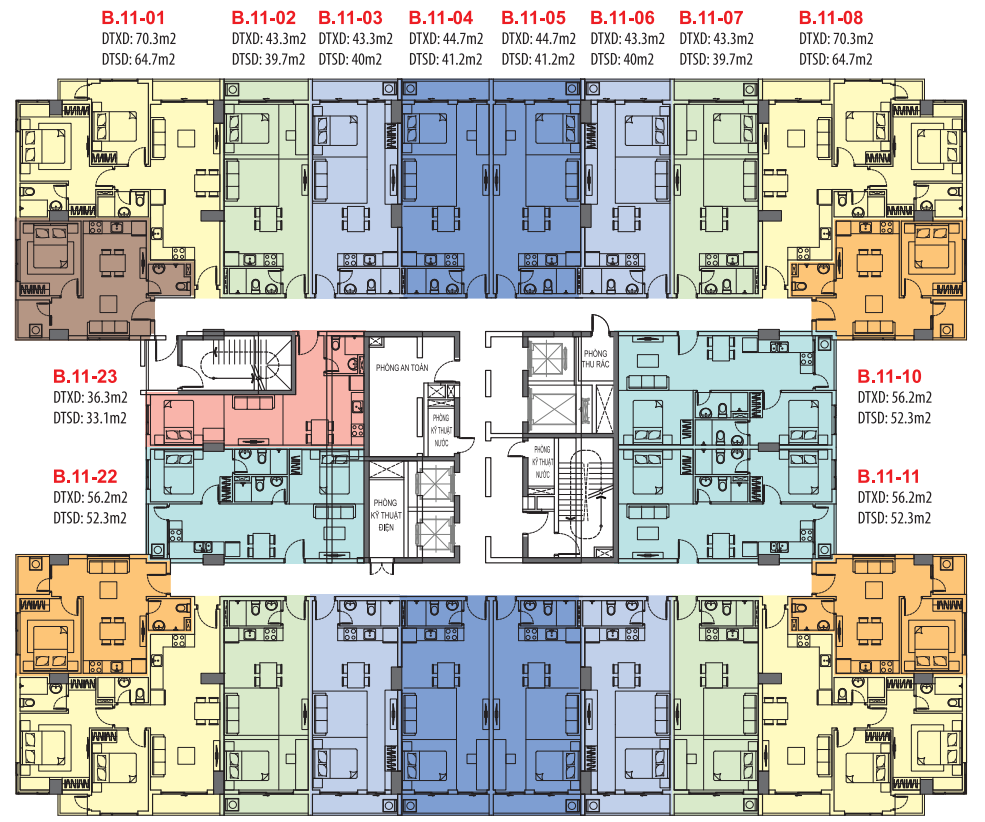

MẶT BẰNG TẦNG 3 - 5 ĐIỂN HÌNH BLOCK B

- B.03-01** DTXD: 70m² DTSĐ: 64.4m²
- B.03-02** DTXD: 43.3m² DTSĐ: 39.7m²
- B.03-03** DTXD: 43.4m² DTSĐ: 39.9m²
- B.03-04** DTXD: 44.6m² DTSĐ: 41.1m²
- B.03-05** DTXD: 44.6m² DTSĐ: 41.1m²
- B.03-06** DTXD: 43.4m² DTSĐ: 39.9m²
- B.03-07** DTXD: 43.3m² DTSĐ: 39.7m²
- B.03-08** DTXD: 70m² DTSĐ: 64.4m²
- B.03-24** DTXD: 39.5m² DTSĐ: 35.9m²
- B.03-23** DTXD: 35.2m² DTSĐ: 33m²
- B.03-22** DTXD: 56m² DTSĐ: 52.2m²
- B.03-21** DTXD: 40.8m² DTSĐ: 35.9m²
- B.03-20** DTXD: 70m² DTSĐ: 64.4m²
- B.03-19** DTXD: 43.3m² DTSĐ: 39.7m²
- B.03-18** DTXD: 43.4m² DTSĐ: 39.9m²
- B.03-17** DTXD: 44.6m² DTSĐ: 41.1m²
- B.03-16** DTXD: 44.6m² DTSĐ: 41.1m²
- B.03-15** DTXD: 43.4m² DTSĐ: 39.9m²
- B.03-14** DTXD: 43.3m² DTSĐ: 39.7m²
- B.03-12B** DTXD: 70m² DTSĐ: 64.4m²

MẶT BẰNG TẦNG 11 - 19 ĐIỂN HÌNH BLOCK B

- B.11-01** DTXD: 70.3m² DTSĐ: 64.7m²
- B.11-02** DTXD: 43.3m² DTSĐ: 39.7m²
- B.11-03** DTXD: 43.3m² DTSĐ: 40m²
- B.11-04** DTXD: 44.7m² DTSĐ: 41.2m²
- B.11-05** DTXD: 44.7m² DTSĐ: 41.2m²
- B.11-06** DTXD: 43.3m² DTSĐ: 40m²
- B.11-07** DTXD: 43.3m² DTSĐ: 39.7m²
- B.11-08** DTXD: 70.3m² DTSĐ: 64.7m²
- B.11-24** DTXD: 39.7m² DTSĐ: 36m²
- B.11-23** DTXD: 36.3m² DTSĐ: 33.1m²
- B.11-22** DTXD: 56.2m² DTSĐ: 52.3m²
- B.11-21** DTXD: 41.5m² DTSĐ: 37.2m²
- B.11-20** DTXD: 70.3m² DTSĐ: 64.7m²
- B.11-19** DTXD: 43.3m² DTSĐ: 39.7m²
- B.11-18** DTXD: 43.3m² DTSĐ: 40m²
- B.11-17** DTXD: 44.7m² DTSĐ: 41.2m²
- B.11-16** DTXD: 44.7m² DTSĐ: 41.2m²
- B.11-15** DTXD: 43.3m² DTSĐ: 40m²
- B.11-14** DTXD: 43.3m² DTSĐ: 39.7m²
- B.11-12B** DTXD: 70.3m² DTSĐ: 64.7m²